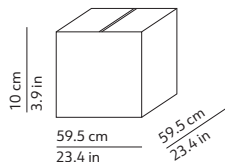

#### DEW 15 CHANDELIER

K04513715EU  
K04513715NEU  
K04513715OEU

Ø 49.5 cm  
Ø 19.5 in

### PACKAGING / IMBALLO

Dew 1 - 15  
Volume: 0.009 m<sup>3</sup> / 0.303 ft<sup>3</sup>  
Gross weight: 2.34 kg / 5.15 lbs

Canopy  
Volume: 0.035 m<sup>3</sup> / 1.250 ft<sup>3</sup>  
Gross weight: 4 kg / 8.82 lbs