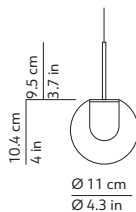

### CODES AND DIMENSIONS / CODICI E DIMENSIONI

#### DEW 15 CHANDELIER

K04513715EU  
K04513715NEU  
K04513715OEU

Ø 49.5 cm  
Ø 19.5 in

Suspension lamp  
Lampada a sospensione

Canopy - diam. 19.5 in h. 2 in  
chromed or black (on request) or brass (on request)  
fixed to the ceiling with not provided screws (2-4)  
Rosone - diam. 49.5 cm h. 5 cm  
cromato o nero (su richiesta) o ottone (su richiesta)  
fissato a soffitto con tasselli (2-4) non forniti